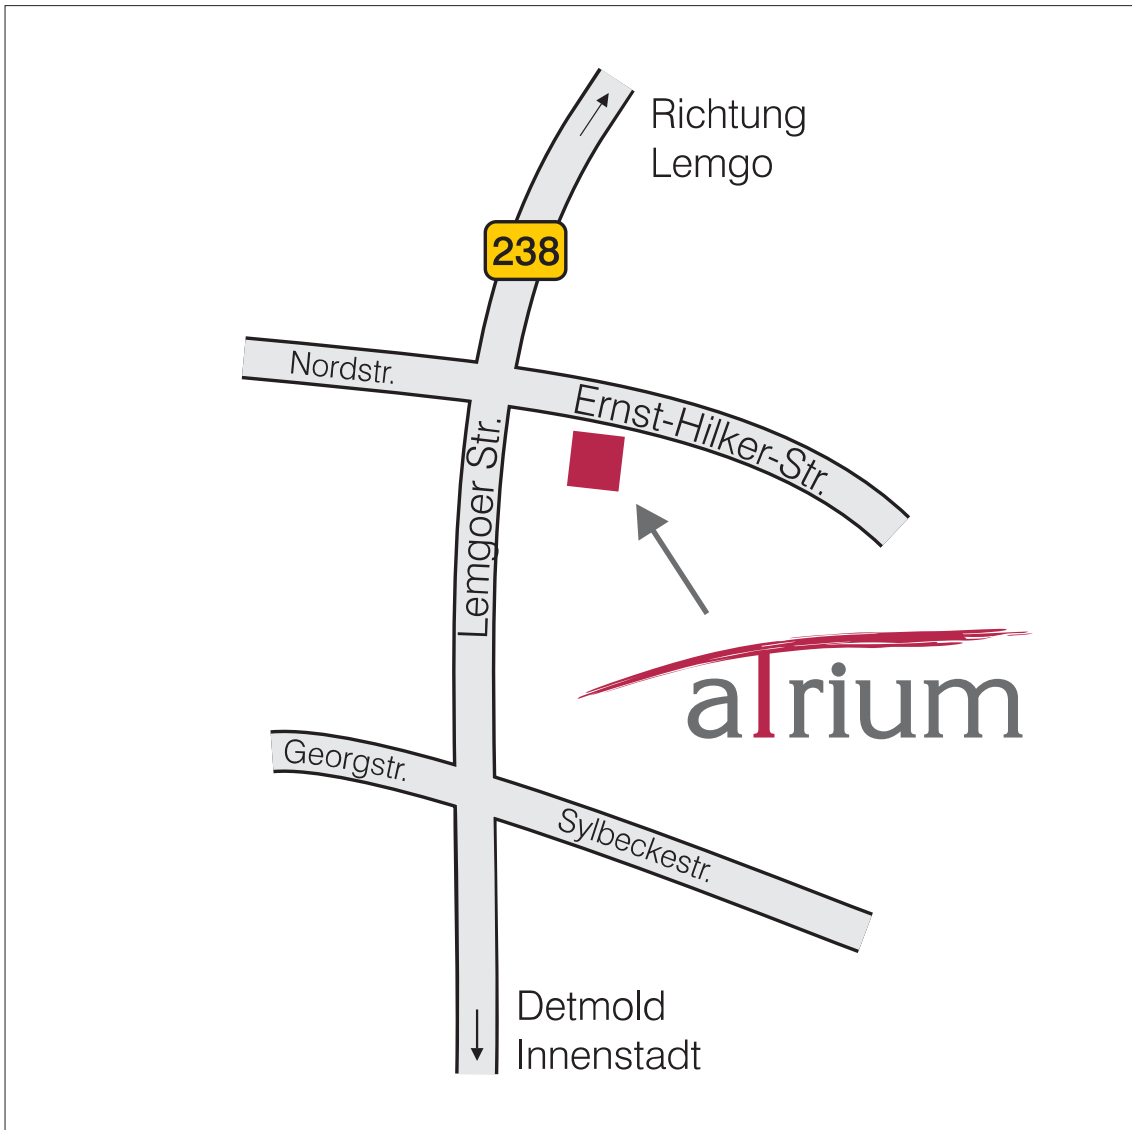

## Wegbeschreibung:

## So finden Sie zu uns:

- Aus Richtung Lemgo:  
Fahren Sie nach nach Detmold rein und biegen Sie an der ersten großen Kreuzung links in die Ernst-Hilker-Str. ein.
- Aus Richtung Detmolder Innenstadt:  
Fahren Sie auf der B238 in Richtung Lemgo, biegen Sie dann rechts in die Ernst-Hilker Str. ein.
- Mit dem Bus aus Detmold:  
Sie erreichen uns am besten mit den Buslinien 790 und 791 Richtung Lemgo.  
Haltestelle: Ernst-Hilker-Straße